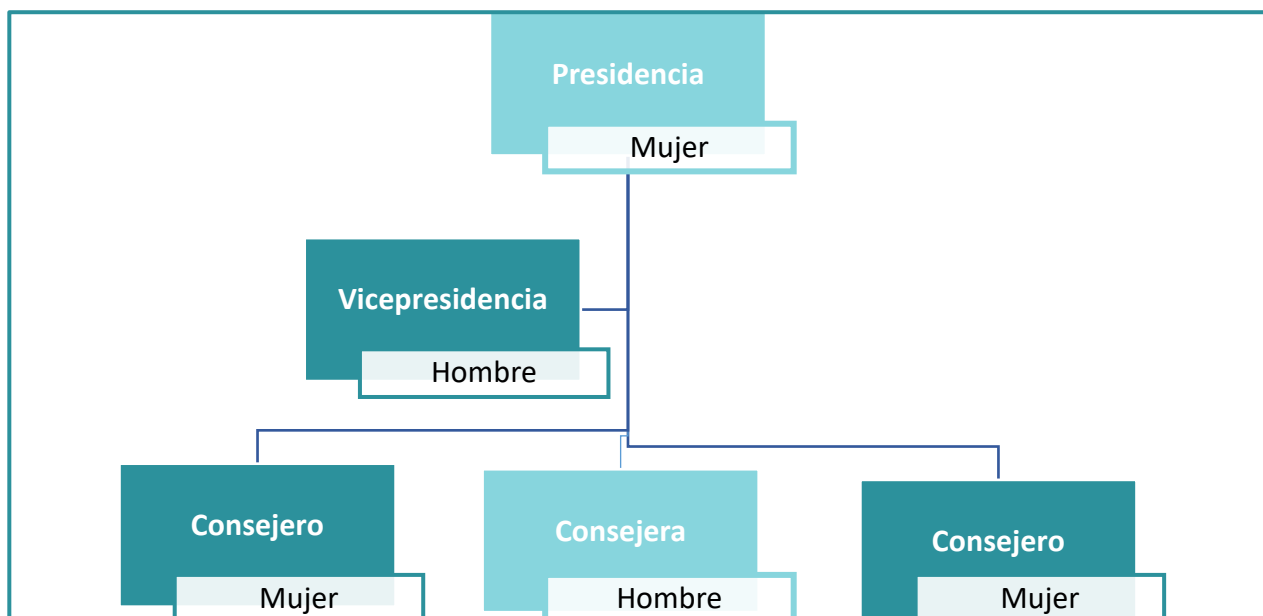

CONFORMACIÓN DEL CONSEJO NACIONAL ELECTORAL, POR SEXO SEGÚN DIGNIDAD: 2018

Cargos	Mujeres	Hombres	Total
Presidencia	1		1
Vicepresidencia		1	1
Consejeros y consejeras	2	1	3
Total	3	2	5
Total en porcentaje	60,0%	40,0%	100,0%

Fuente: Consejo Nacional Electoral, 2021.

Porcentaje de mujeres y hombres que conforman el Consejo Nacional Electoral: 2021