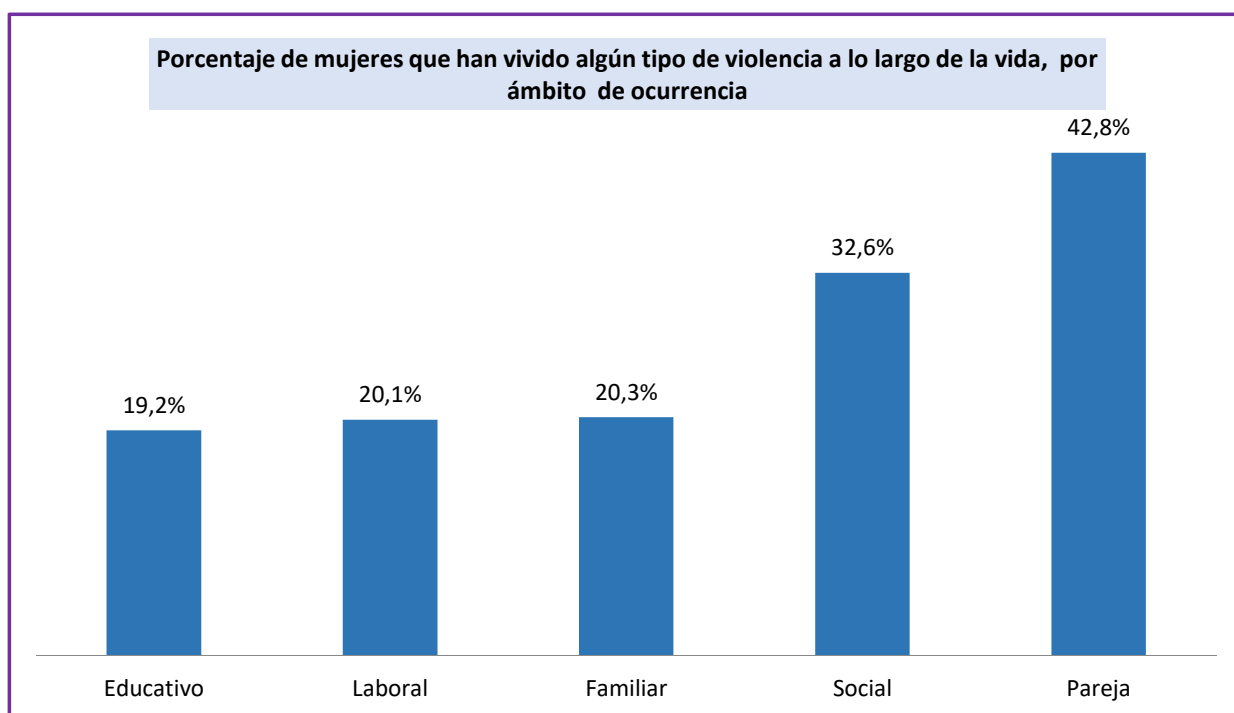

VIOLENCIA DE GÉNERO CONTRA LAS MUJERES A LO LARGO DE LA VIDA, SEGÚN ÁMBITO DE OCURENCIA

Ámbito de ocurrencia	Sí violencia	Total mujeres	% de mujeres violentadas
Educativo	1.204.596	3.477	20,1%
Laboral	1.261.061	7.215	19,2%
Familiar	1.273.609	6.273.936	20,3%
Social	2.045.303	6.273.936	32,6%
Pareja	2.685.245	6.273.936	42,8%

Fuente: INEC-Encuesta nacional sobre relaciones familiares y violencia de género contra las mujeres, 2019

El ámbito donde se perpetra más violencia de género contra las mujeres es el de pareja y en el espacio social (transporte público, calles, parques, centros deportivos, plazas, etc.)